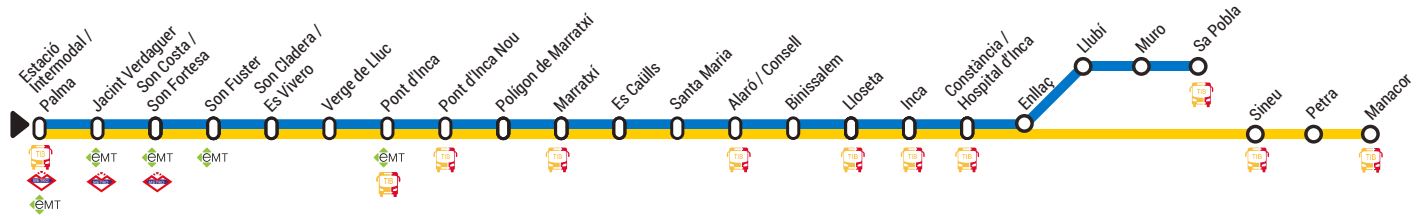

T3	6:10	6:11	6:13	6:15	6:16	6:17	6:18	6:20	6:22	6:24	6:26	6:31	6:34	6:37	6:40	6:45	6:46	-	-	-	-	6:58	7:06	7:15
T2	6:40	6:41	6:43	6:45	6:46	6:47	6:48	6:50	6:52	6:54	6:56	7:01	7:04	7:07	7:10	7:15	7:16	7:20	7:24	7:28	7:32	-	-	-
T3	7:10	7:11	7:13	7:15	7:16	7:17	7:18	7:20	7:22	7:24	7:26	7:31	7:34	7:37	7:40	7:45	7:46	-	-	-	-	7:58	8:06	8:15
T2	7:40	7:41	7:43	7:45	7:46	7:47	7:48	7:50	7:52	7:54	7:56	8:01	8:04	8:07	8:10	8:15	8:16	8:20	8:24	8:28	8:32	-	-	-
T3	8:10	8:11	8:13	8:15	8:16	8:17	8:18	8:20	8:22	8:24	8:26	8:31	8:34	8:37	8:40	8:45	8:46	-	-	-	-	8:58	9:06	9:15
T2	8:40	8:41	8:43	8:45	8:46	8:47	8:48	8:50	8:52	8:54	8:56	9:01	9:04	9:07	9:10	9:15	9:16	9:20	9:24	9:28	9:32	-	-	-
T3	9:10	9:11	9:13	9:15	9:16	9:17	9:18	9:20	9:22	9:24	9:26	9:31	9:34	9:37	9:40	9:45	9:46	-	-	-	-	9:58	10:06	10:15
T2	9:40	9:41	9:43	9:45	9:46	9:47	9:48	9:50	9:52	9:54	9:56	10:01	10:04	10:07	10:10	10:15	10:16	10:20	10:24	10:28	10:32	-	-	-
T3	10:10	10:11	10:13	10:15	10:16	10:17	10:18	10:20	10:22	10:24	10:26	10:31	10:34	10:37	10:40	10:45	10:46	-	-	-	-	10:58	11:06	11:15
T2	10:40	10:41	10:43	10:45	10:46	10:47	10:48	10:50	10:52	10:54	10:56	11:01	11:04	11:07	11:10	11:15	11:16	11:20	11:24	11:28	11:32	-	-	-
T3	11:10	11:11	11:13	11:15	11:16	11:17	11:18	11:20	11:22	11:24	11:26	11:31	11:34	11:37	11:40	11:45	11:46	-	-	-	-	11:58	12:06	12:15
T2	11:40	11:41	11:43	11:45	11:46	11:47	11:48	11:50	11:52	11:54	11:56	12:01	12:04	12:07	12:10	12:15	12:16	12:20	12:24	12:28	12:32	-	-	-
T3	12:10	12:11	12:13	12:15	12:16	12:17	12:18	12:20	12:22	12:24	12:26	12:31	12:34	12:37	12:40	12:45	12:46	-	-	-	-	12:58	13:06	13:15
T2	12:40	12:41	12:43	12:45	12:46	12:47	12:48	12:50	12:52	12:54	12:56	13:01	13:04	13:07	13:10	13:15	13:16	13:20	13:24	13:28	13:32	-	-	-
T3	13:10	13:11	13:13	13:15	13:16	13:17	13:18	13:20	13:22	13:24	13:26	13:31	13:34	13:37	13:40	13:45	13:46	-	-	-	-	13:58	14:06	14:15
T2	13:40	13:41	13:43	13:45	13:46	13:47	13:48	13:50	13:52	13:54	13:56	14:01	14:04	14:07	14:10	14:15	14:16	14:20	14:24	14:28	14:32	-	-	-
T3	14:10	14:11	14:13	14:15	14:16	14:17	14:18	14:20	14:22	14:24	14:26	14:31	14:34	14:37	14:40	14:45	14:46	-	-	-	-	14:58	15:06	15:15
T2	14:40	14:41	14:43	14:45	14:46	14:47	14:48	14:50	14:52	14:54	14:56	15:01	15:04	15:07	15:10	15:15	15:16	15:20	15:24	15:28	15:32	-	-	-
T3	15:10	15:11	15:13	15:15	15:16	15:17	15:18	15:20	15:22	15:24	15:26	15:31	15:34	15:37	15:40	15:45	15:46	-	-	-	-	15:58	16:06	16:15
T2	15:40	15:41	15:43	15:45	15:46	15:47	15:48	15:50	15:52	15:54	15:56	16:01	16:04	16:07	16:10	16:15	16:16	16:20	16:24	16:28	16:32	-	-	-
T3	16:10	16:11	16:13	16:15	16:16	16:17	16:18	16:20	16:22	16:24	16:26	16:31	16:34	16:37	16:40	16:45	16:46	-	-	-	-	16:58	17:06	17:15
T2	16:40	16:41	16:43	16:45	16:46	16:47	16:48	16:50	16:52	16:54	16:56	17:01	17:04	17:07	17:10	17:15	17:16	17:20	17:24	17:28	17:32	-	-	-
T3	17:10	17:11	17:13	17:15	17:16	17:17	17:18	17:20	17:22	17:24	17:26	17:31	17:34	17:37	17:40	17:45	17:46	-	-	-	-	17:58	18:06	18:15
T2	17:40	17:41	17:43	17:45	17:46	17:47	17:48	17:50	17:52	17:54	17:56	18:01	18:04	18:07	18:10	18:15	18:16	18:20	18:24	18:28	18:32	-	-	-
T3	18:10	18:11	18:13	18:15	18:16	18:17	18:18	18:20	18:22	18:24	18:26	18:31	18:34	18:37	18:40	18:45	18:46	-	-	-	-	18:58	19:06	19:15
T2	18:40	18:41	18:43	18:45	18:46	18:47	18:48	18:50	18:52	18:54	18:56	19:01	19:04	19:07	19:10	19:15	19:16	19:20	19:24	19:28	19:32	-	-	-
T3	19:10	19:11	19:13	19:15	19:16	19:17	19:18	19:20	19:22	19:24	19:26	19:31	19:34	19:37	19:40	19:45	19:46	-	-	-	-	19:58	20:06	20:15
T2	19:40	19:41	19:43	19:45	19:46	19:47	19:48	19:50	19:52	19:54	19:56	20:01	20:04	20:07	20:10	20:15	20:16	20:20	20:24	20:28	20:32	-	-	-
T3	20:10	20:11	20:13	20:15	20:16	20:17	20:18	20:20	20:22	20:24	20:26	20:31	20:34	20:37	20:40	20:45	20:46	-	-	-	-	20:58	21:06	21:15
T2	20:40	20:41	20:43	20:45	20:46	20:47	20:48	20:50	20:52	20:54	20:56	21:01	21:04	21:07	21:10	21:15	21:16	21:20	21:24	21:28	21:32	-	-	-
T3	21:10	21:11	21:13	21:15	21:16	21:17	21:18	21:20	21:22	21:24	21:26	21:31	21:34	21:37	21:40	21:45	21:46	-	-	-	-	21:58	22:06	22:15
T2	21:40	21:41	21:43	21:45	21:46	21:47	21:48	21:50	21:52	21:54	21:56	22:01	22:04	22:07	22:10	22:15	22:16	22:20	22:24	22:28	22:32	-	-	-