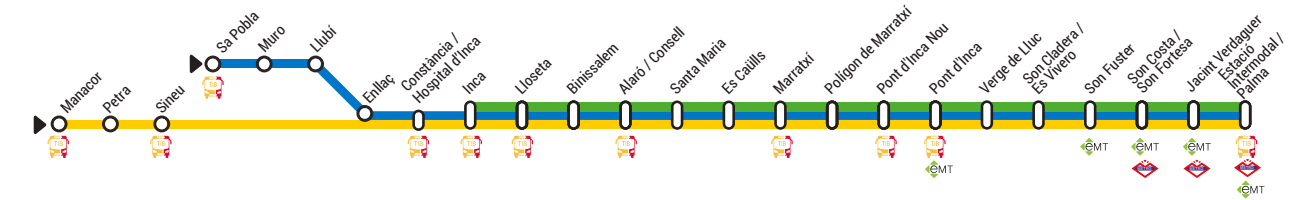

Dilluns a divendres | Lunes a viernes | Monday to Friday | Montag bis Freitag

Des de/Desde/From /Ab: **01-09-2024**

	6:00	6:04	6:08	6:12	6:16	6:18	6:22	6:25	6:28	6:31	6:36	6:38	6:40	6:42	6:44	6:45	6:47	6:48	6:49	6:51	6:52	T2					
6:16	6:25	6:33	-	-	-	6:45	6:47	6:51	6:54	6:57	7:00	7:05	7:07	7:08	6:54	6:56	6:57	6:59	7:00	7:01	7:03	7:04	T3				
						6:58	7:02	7:05	7:08	7:11	7:16	7:18	7:20	7:22	7:24	7:25	7:27	7:28	7:29	7:31	7:32	T1					
						7:18	7:22	7:25	7:28	7:31	7:36	7:38	7:40	7:42	7:44	7:45	7:47	7:48	7:49	7:51	7:52	T2					
6:56	7:06	7:14	-	-	-	7:26	7:28	7:32	7:35	7:38	7:41	7:46	7:48	7:50	7:52	7:54	7:55	7:57	7:58	7:59	8:01	8:02	T3				
						7:38	7:42	7:45	7:48	7:51	7:56	7:58	8:00	8:02	8:04	8:05	8:07	8:08	8:09	8:11	8:12	T1					
						7:30	7:34	7:38	7:42	7:46	7:52	7:55	7:59	8:03	8:08	8:11	SENSE ATURADES / SIN PARADAS						8:19	T2			
						7:58	8:02	8:05	8:08	8:11	8:16	8:18	8:20	8:22	8:24	8:25	8:27	8:28	8:29	8:31	8:32	T1					
7:36	7:46	7:54	-	-	-	8:06	8:08	8:12	8:15	8:18	8:21	8:26	8:28	8:30	8:32	8:34	8:35	8:37	8:38	8:39	8:41	8:42	T3				
						8:18	8:22	8:25	8:28	8:31	8:36	8:38	8:40	8:42	8:44	8:45	8:47	8:48	8:49	8:51	8:52	T2					
						8:10	8:14	8:18	8:22	8:26	8:28	8:32	8:35	8:38	8:41	8:46	8:48	8:50	9:02	9:04	9:05	9:07	9:12	T1			
						8:38	8:42	8:45	8:48	8:51	8:56	8:58	9:00	9:02	9:04	9:05	9:07	9:08	9:09	9:11	9:12	T3					
8:16	8:26	8:34	-	-	-	8:46	8:48	8:52	8:55	8:58	9:01	9:06	9:08	9:10	9:12	9:14	9:15	9:17	9:18	9:19	9:21	9:22	T2				
						8:58	9:02	9:05	9:08	9:11	9:16	9:18	9:20	9:22	9:24	9:25	9:27	10:28	9:29	9:31	9:32	T1					
						8:50	8:54	8:58	9:02	9:06	9:08	9:12	9:15	9:18	9:21	9:26	9:28	9:30	9:32	9:34	9:35	9:37	9:38	T3			
						9:18	9:22	9:25	9:28	9:31	9:36	9:38	9:40	9:42	9:44	9:45	9:47	9:48	9:49	9:51	9:52	T2					
8:56	9:06	9:14	-	-	-	9:26	9:28	9:32	9:35	9:38	9:41	9:46	9:48	9:50	9:52	9:54	9:55	9:57	9:58	9:59	10:01	10:02	T3				
						9:38	9:42	9:45	9:48	9:51	9:56	9:58	10:00	10:02	10:04	10:05	10:07	10:08	10:09	10:11	10:12	T1					
						9:30	9:34	9:38	9:42	9:46	9:48	9:52	9:55	9:59	10:03	10:08	10:11	SENSE ATURADES / SIN PARADAS						10:19	T2		
						10:15	10:17	10:19	10:21	10:22	10:24	10:25	10:26	10:28	10:29	T3											
9:36	9:46	9:54	-	-	-	10:06	10:08	10:12	10:15	10:18	10:21	10:26	10:28	10:30	10:32	10:34	10:35	10:37	10:38	10:39	10:41	10:42	T2				
						10:10	10:14	10:18	10:22	10:26	10:28	10:32	10:35	10:38	10:41	10:46	10:48	10:50	10:52	10:54	10:55	10:57	10:58	11:01	11:02	T3	
10:16	10:26	10:34	-	-	-	10:46	10:48	10:52	10:55	10:58	11:01	11:06	11:08	11:10	11:12	11:14	11:15	11:17	11:18	11:19	11:21	11:22	T1				
						10:50	10:54	10:58	11:02	11:06	11:08	11:12	11:15	11:18	11:21	11:26	11:28	11:30	11:32	11:34	11:35	11:37	11:38	11:39	11:41	11:42	T3
10:56	11:06	11:14	-	-	-	11:26	11:28	11:32	11:35	11:38	11:41	11:46	11:48	11:50	11:52	11:54	11:55	11:57	11:58	11:59	12:01	12:02	T2				
						11:30	11:34	11:38	11:42	11:46	11:48	11:52	11:55	11:58	12:01	12:06	12:08	12:10	12:12	12:14	12:15	12:17	12:18	12:19	12:21	12:22	T3
11:38	11:47	11:56	-	-	-	12:08	12:10	12:12	12:15	12:18	12:21	12:26	12:28	12:30	12:32	12:34	12:35	12:37	12:38	12:39	12:41	12:42	T1				
						12:28	12:32	12:35	12:38	12:41	12:46	12:48	12:52	12:54	12:56	12:57	12:58	12:59	13:01	13:02	T3						
						12:30	12:34	12:38	12:42	12:46	12:48	12:52	12:55	12:58	13:01	13:06	13:08	13:10	13:12	13:14	13:15	13:17	13:18	13:19	13:21	13:22	T2
12:38	12:47	12:56	-	-	-	13:08	13:10	13:12	13:15	13:18	13:21	13:26	13:28	13:30	13:32	13:34	13:35	13:37	13:38	13:39	13:41	13:42	T3				
						13:28	13:32	13:35	13:38	13:41	13:46	13:48	13:50	13:52	13:54	13:55	13:57	13:58	13:59	14:01	14:02	T1					
						13:30	13:34	13:38	13:42	13:46	13:48	13:52	13:55	13:58	14:01	14:06	14:08	14:10	14:12	14:14	14:15	14:17	14:18	14:19	14:21	14:22	T2
						13:58	14:02	14:05	14:08	14:11	14:16	14:18	14:20	14:22	14:24	14:25	14:27	14:28	14:29	14:31	14:32	T3