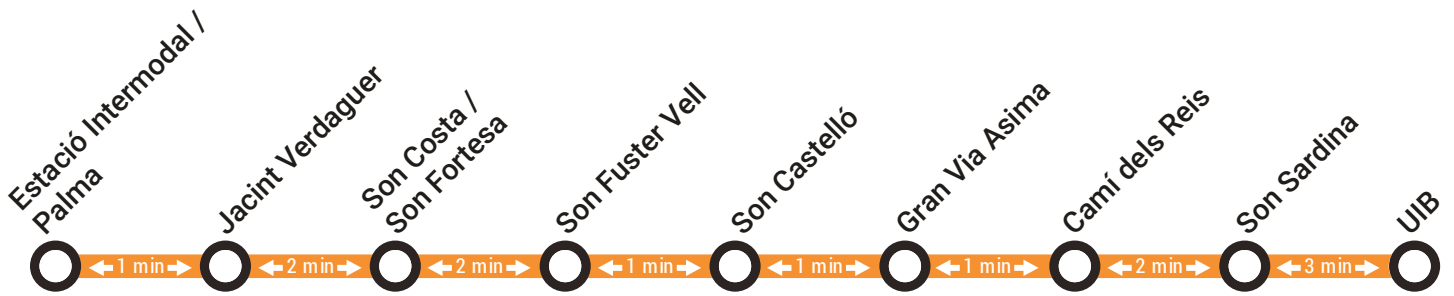

Desde: **23-09-2024**
 From:
 Ab:

Sortides Estació Intermodal

De dilluns a divendres

6.35 | 6.55 | 7.15 | 7.30 | 7.40 | 7.55 | 8.15 | 8.30 | 8.40
 De 8.55 h a 21.35 h Cada 20 min.

Dissabtes

De 7 h a 14.30 h Cada 30 min.

Domingos y festivos

Sin servicio

Salidas Estación UIB

De Lunes a Viernes

6.55 | 7.15 | 7.35 | 7.50 | 8.00 | 8.15 | 8.35 | 8.50 | 9.00
 De 9.15 h a 21.55 h Cada 20 min.

Sábados

De 7:20 h a 14.50 h Cada 30 min.

Sundays and holidays

No service

Abfahrtszeiten Bahnhof Intermodal

Montags bis Freitags

6.35 | 6.55 | 7.15 | 7.30 | 7.40 | 7.55 | 8.15 | 8.30 | 8.40
 Von 8.55 h bis 21.35 h alle 20 min.

Samstags

Von 7h bis 14.30 h alle 30 min.

Sonntags und Feiertagen

Kein Dienst

Abfahrtszeiten Bahnhof UIB

Montags bis Freitags

6.55 | 7.15 | 7.35 | 7.50 | 8.00 | 8.15 | 8.35 | 8.50 | 9.00
 Von 9.15 h bis 21.55 h alle 20 min.

Samstags

Von 7.20 bis 14.50 h alle 30 min.