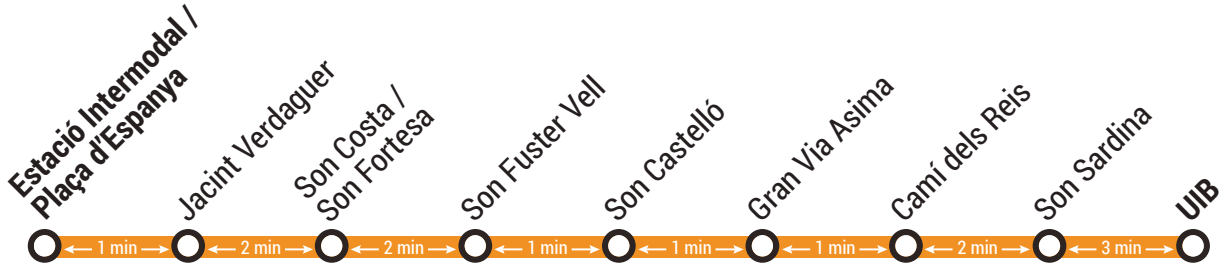

Des de: **01-08-2024 a 31-08-2024**
 Desde:

Sortides Estació Intermodal

De dilluns a divendres

De 6:35 h a 17:05 cada 30 min |  Cada 30 min

De 17:05 h a 20:25 cada 40 min |  Cada 40 min

Dissabtes

De 7:00 h a 14:00 cada 60 min |  Cada 60 min

Diumenges

Sense servei

Sortides Estació UIB

De dilluns a divendres

De 6:55 h a 17:25 cada 30 min |  Cada 30 min

De 17:25 h a 20:45 cada 40 min |  Cada 40 min

Dissabtes

De 7:20 h a 14:20 cada 60 min |  Cada 60 min

Diumenges

Sense servei

Salidas Estación Intermodal

De Lunes a Viernes

De 6:35 h a 17:05 cada 30 min |  Cada 30 min

De 17:05 h a 20:25 cada 40 min |  Cada 40 min

Sábados

De 7:00 h a 14:00 cada 60 min |  Cada 60 min

Domingos

Sin servicio

Salidas Estación UIB

De Lunes a Viernes

De 6:55 h a 17:25 cada 30 min |  Cada 30 min

De 17:25 h a 20:45 cada 40 min |  Cada 40 min

Sábados

De 7:20 h a 14:20 cada 60 min |  Cada 60 min