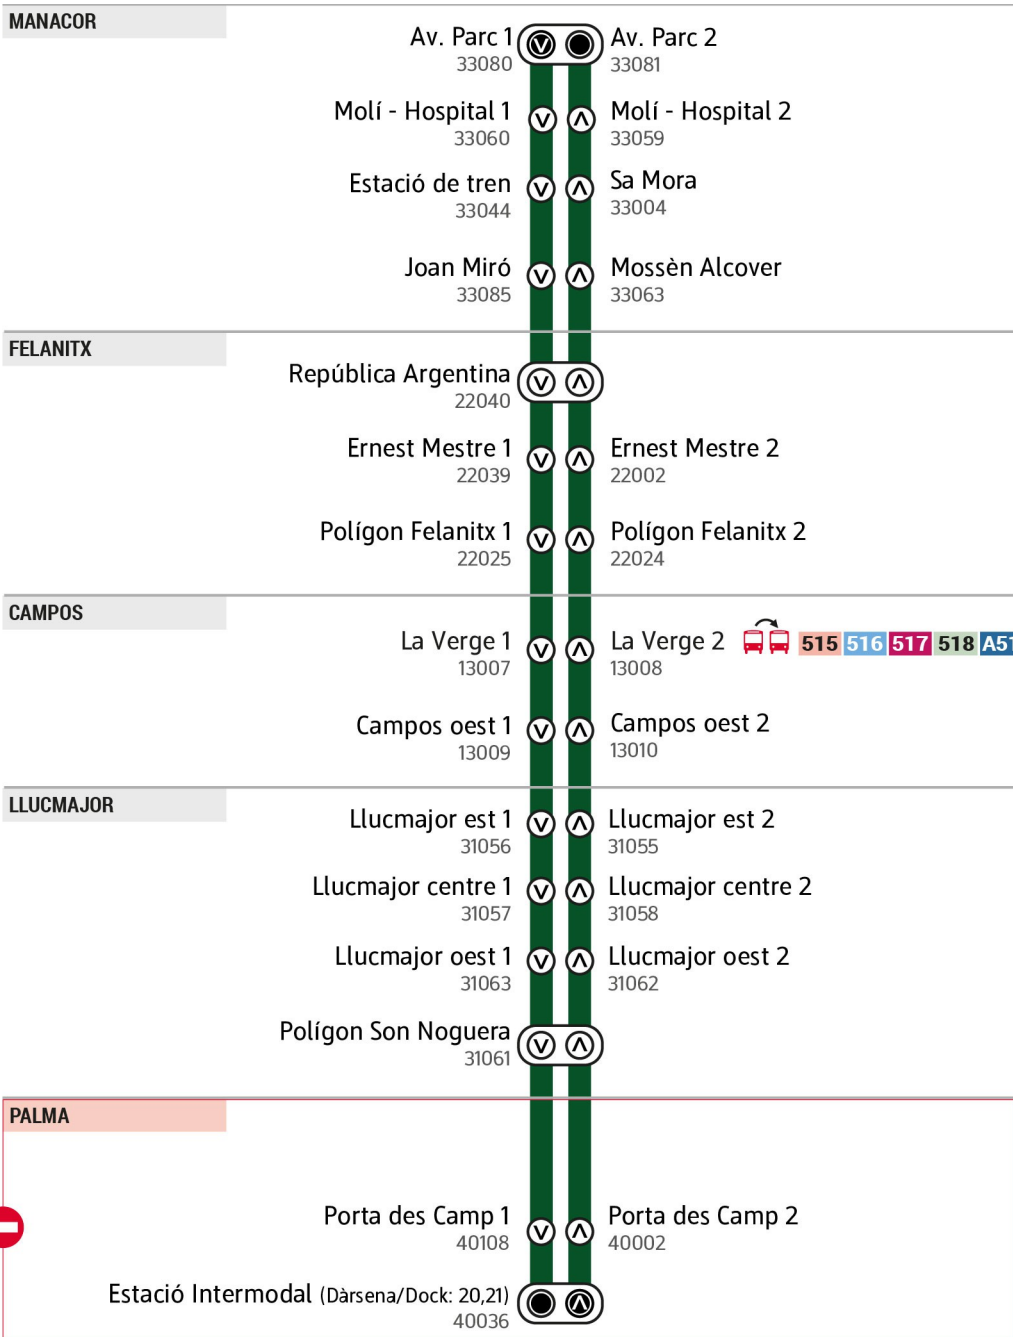

Des de / Desde / From

03/02/2025

Consultau itinerari / Consulte itinerario
Check itinerary

www.tib.org

Empresa operadora

Sagalés Caldentey

Desplaçaments no permesos entre parades de **PALMA**. Utilitzau l'EMT.
Desplazamientos no permitidos entre paradas de **PALMA**. Utilice la EMT.
Journeys are not allowed among stops in **PALMA**. Please use the EMT services.