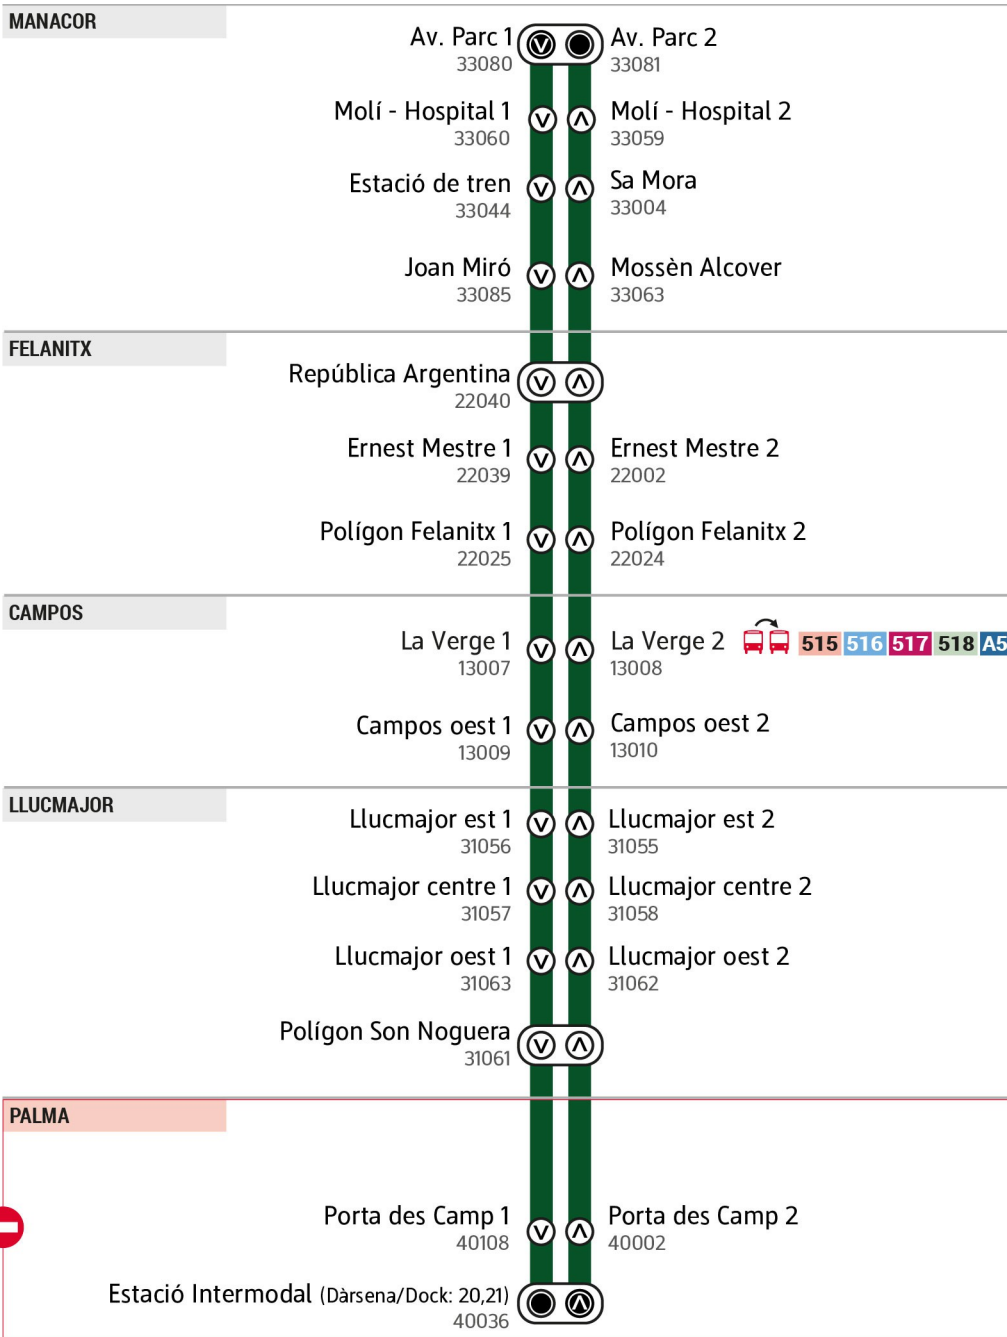

Des de / Desde / From

01/11/2024

Consultau itinerari / Consulte itinerario
Check itinerary

www.tib.org

Empresa operadora

Sagalés Caldentey

Desplaçaments no permesos entre parades de **PALMA**. Utilitzau l'EMT.
Desplazamientos no permitidos entre paradas de **PALMA**. Utilice la EMT.
Journeys are not allowed among stops in **PALMA**. Please use the EMT services.