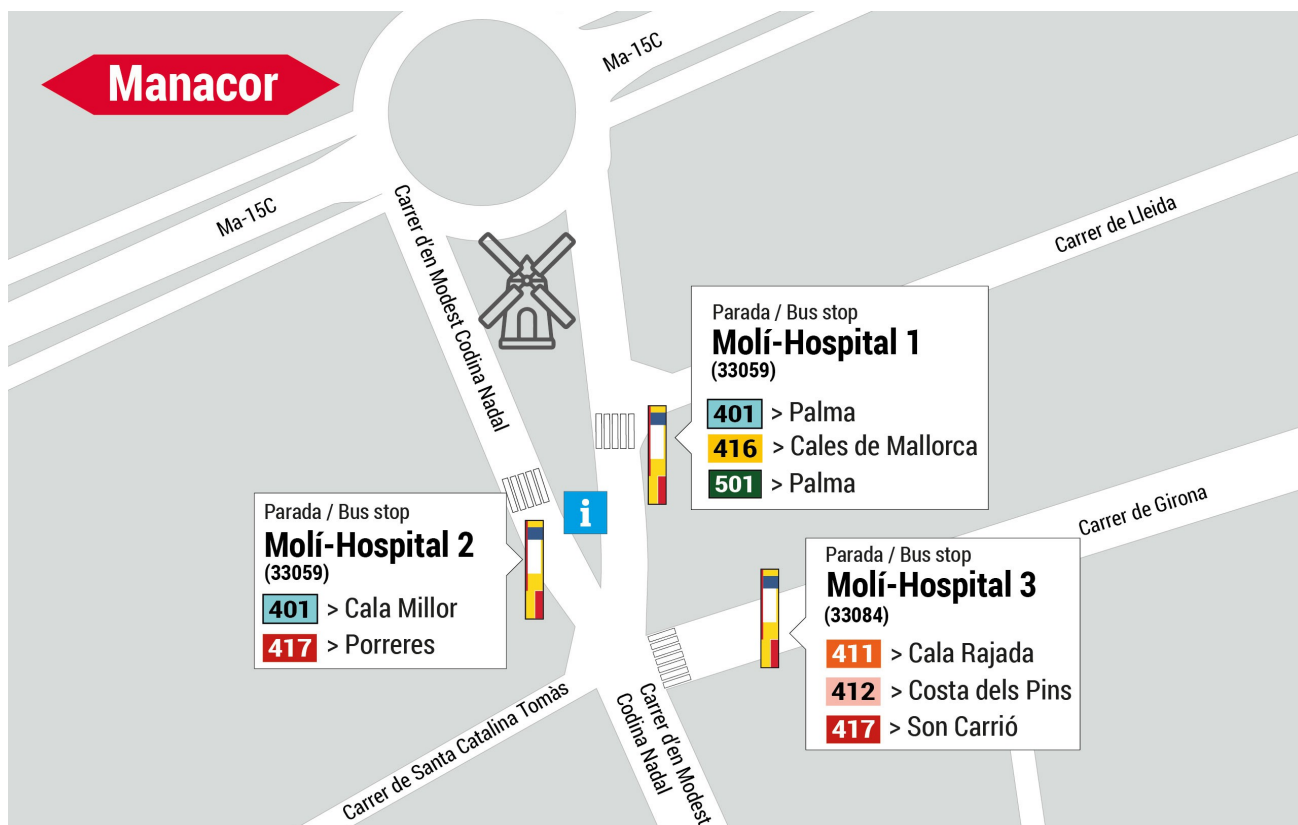

Connexions des de Palma / Conexiones desde Palma / Connections from Palma:

■ L401

▲ Tren

Des de / Desde / From

01/11/2024

Consulta itinerari / Consulte itinerario
Check itinerary

www.tib.org

Empresa operadora

Sagalés Caldentey

CALA RAJADA	Cala Agulla 1 14036	⬇️ ⬆️	
	Cala Rajada centre 14032	⬇️	
	Son Moll 14011	⬇️	⬆️ Magallanes 14034
CAPDEPERA	Capdepera est 1 14028	⬇️	⬆️ Capdepera est 2 14027
	Capdepera centre 1 14033	⬇️	⬆️ Capdepera centre 2 14043
	Capdepera oest 14003	⬇️	
ARTÀ	Artà 1 6002	⬇️	⬆️ Artà 2 6001
SANT LLORENÇ	Sant Llorenç nord 1 51027	⬇️	⬆️ Sant Llorenç nord 2 51025
	Sant Llorenç sud 1 51024	⬇️	⬆️ Sant Llorenç sud 2 51026
MANACOR	  401 Molí - Hospital 2 33059	⬇️	⬆️ Molí - Hospital 3 33084
	 Estació de tren 33044	⬇️	⬆️ Sa Mora 33004
	Joan Miró 33085	⬇️	⬆️ Mossèn Alcover 33063
	Rambla Rei en Jaume 33008	⬆️ ⬇️	

Parada / Bus stop
Molí-Hospital 2
(33059)

- 401** > Cala Millor
- 417** > Porreres

Parada / Bus stop
Molí-Hospital 1
(33059)

- 401** > Palma
- 416** > Cales de Mallorca
- 501** > Palma

Parada / Bus stop
Molí-Hospital 3
(33084)

- 411** > Cala Rajada
- 412** > Costa dels Pins
- 417** > Son Carrió