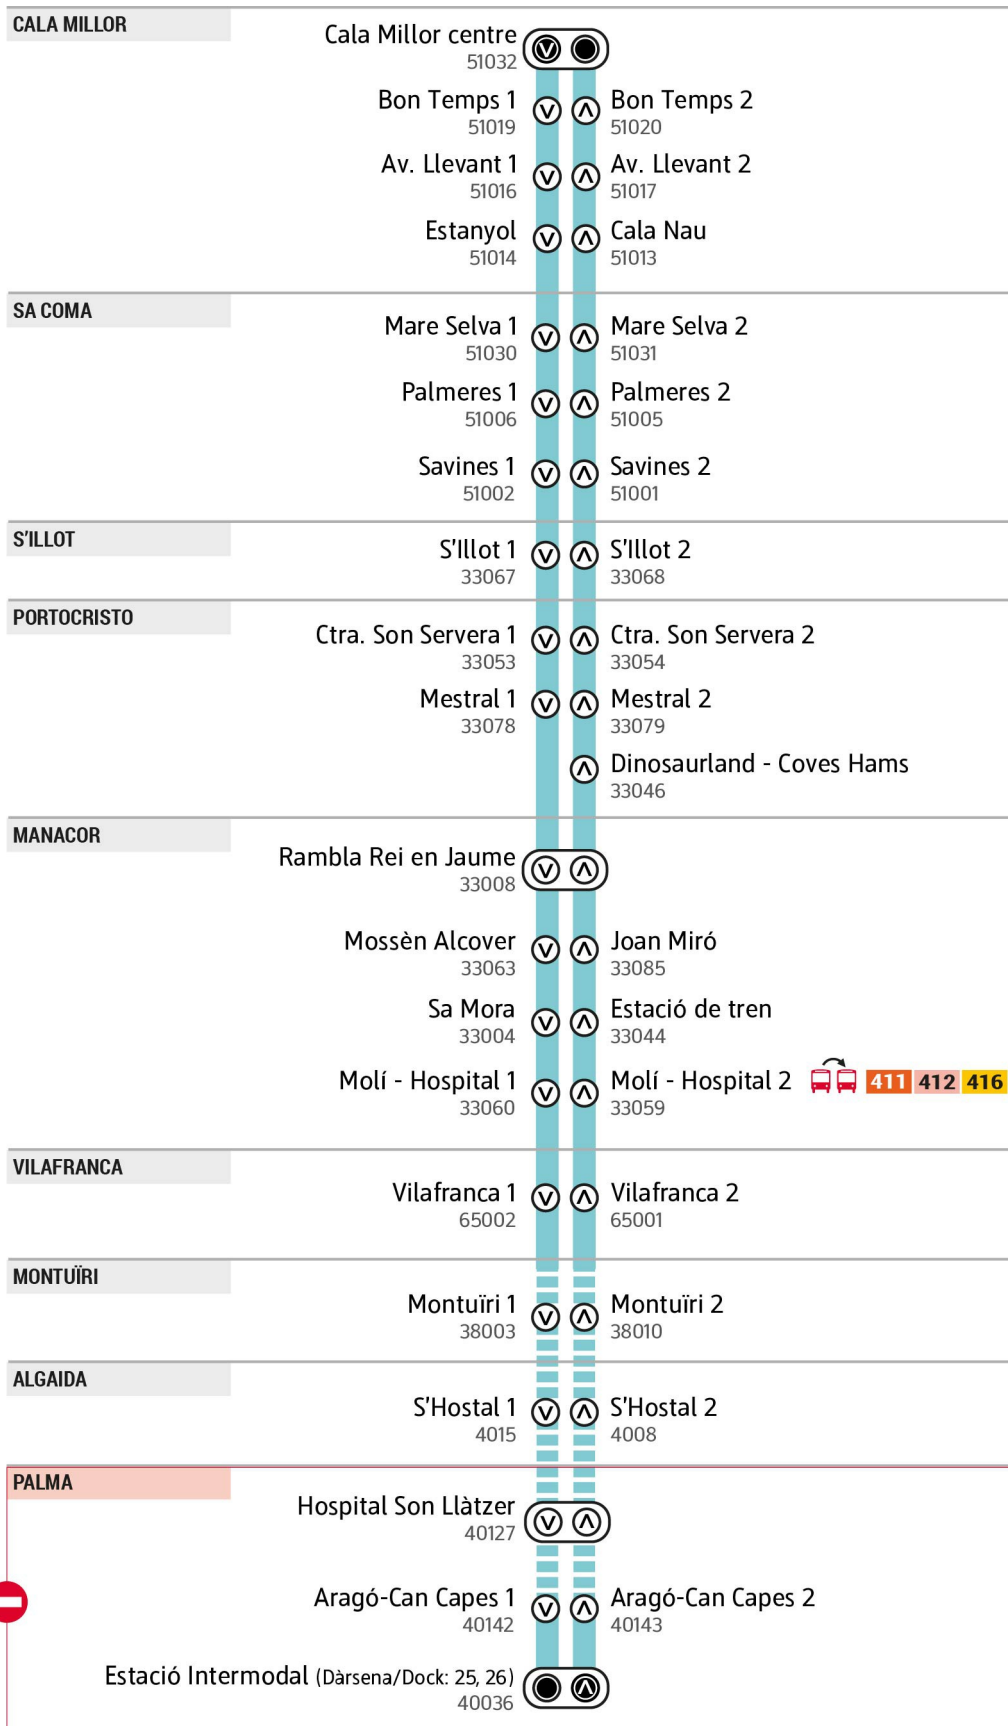

Desplaçaments no permesos entre parades de **PALMA**. Utilitzau l'EMT.
Desplazamientos no permitidos entre paradas de **PALMA**. Utilice la EMT.
Journeys are not allowed among stops in **PALMA**. Please use the EMT services.