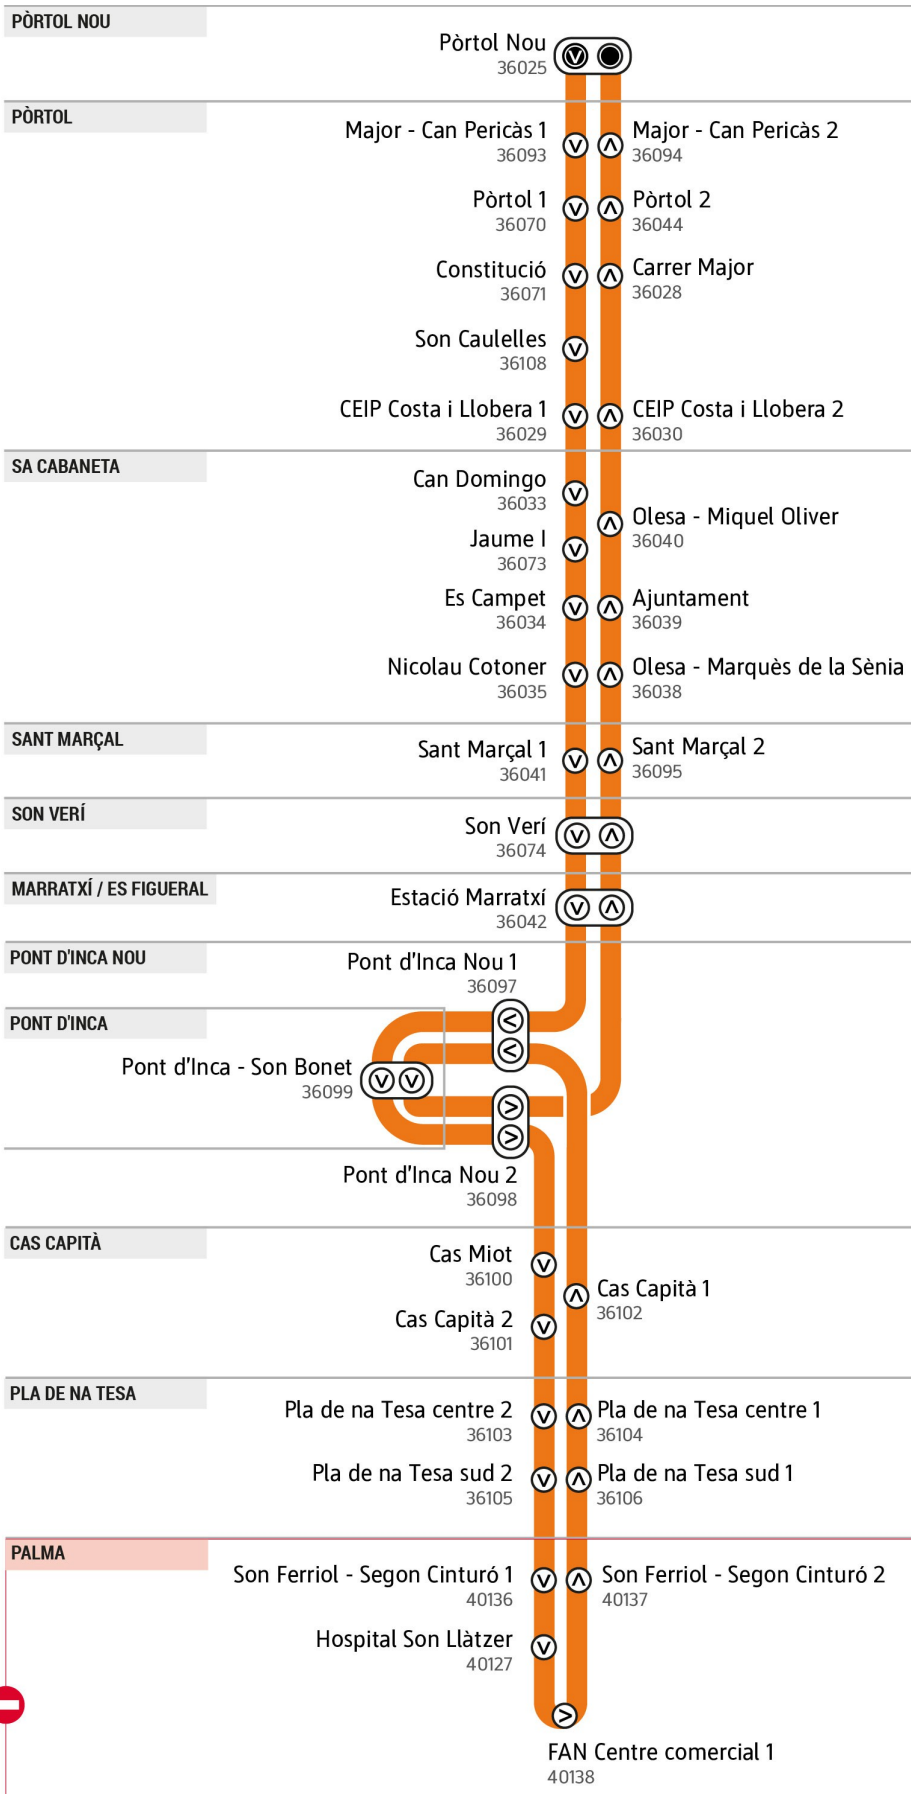

■ Parada de connexió amb el tren

 Parada de conexión con el tren
Connection with train service at this stop

▲ Parada de connexió amb l'EMT

 Parada de conexión con la EMT
Connection with EMT Palma at this stop

● Parada final: Pla de na Tesa Sud 2

Final stop: Pla de na Tesa Sud 2
! No es pot viatjar entre les parades del tram Son Ferriol-Hospital Son Llätzer-FAN-Son Ferriol.

 No se puede viajar entre las paradas del tramo Son Ferriol-Hospital Son Llätzer-FAN-Son Ferriol.
You cannot go on the section Son Ferriol-Hospital Son Llätzer-FAN-Son Ferriol on this route.

■ Parada de connexió amb el tren

▲ Parada de connexió amb l'EMT

Parada de conexión con el tren
Connection with train service at this stop

Parada de conexión con la EMT
Connection with EMT Palma at this stop