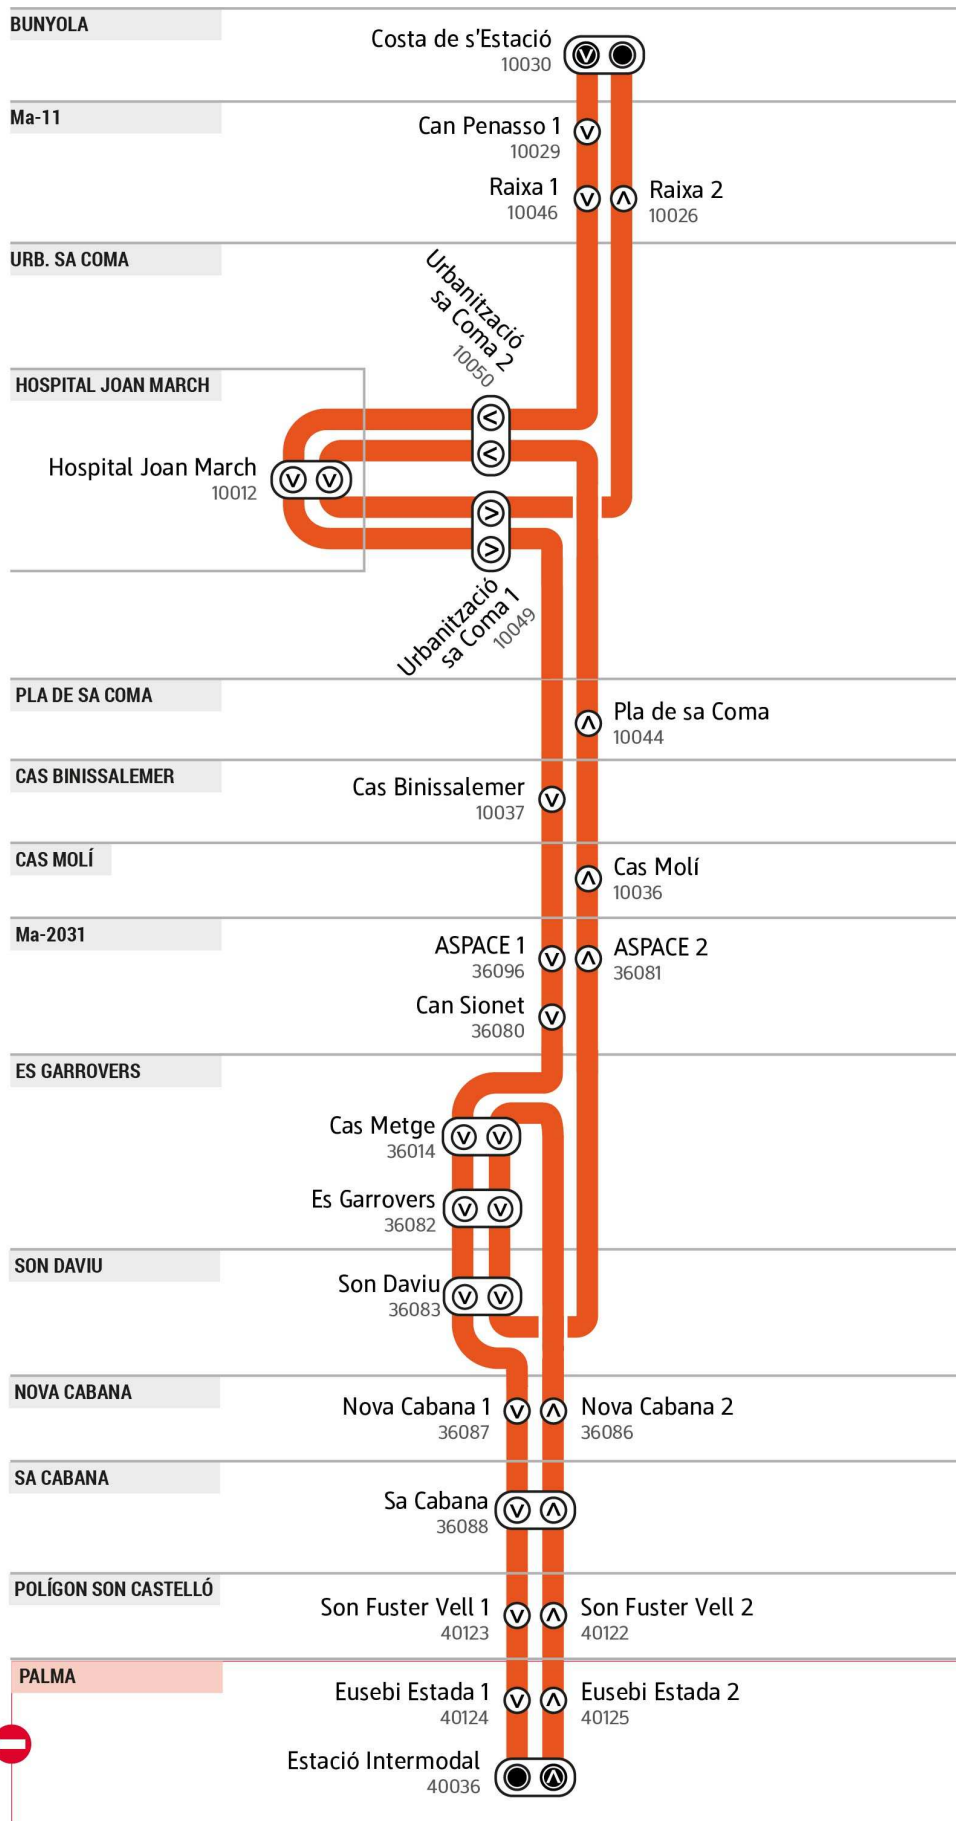

Des de / Desde / From

01/02/2025

 Consultau itinerari / Consulte itinerario
Check itinerary

www.tib.org

Empresa operadora

Grupo Ruiz

Bunyola Costa de s'Estació	H. Joan March	Urb. Sa Coma	Cas Binissalemer	Son Daviu	Nova Cabana	Sa Cabana	Pol. Son Castelló Son Fuster Vell 1	Palma Estació Intermodal
>	>	>	>	>	>	>	>	>

↪ Bunyola - Hospital Joan March > Connexió amb transbord entre busos de la línia 205:

- Pujada 7:55 Bunyola > Baixada 8:10 parada 'sa Font Seca 1' (Palmanyola)
- Pujada 8:20 parada 'sa Font Seca 2' (Palmanyola) > Baixada 8:25 Hospital Joan March

Bunyola - Hospital Joan March > Conexión con transbordo entre buses de la línea 205:

- Subida 7:55 Bunyola > Bajada 8:10 parada 'sa Font Seca 1' (Palmanyola)
- Subida 8:20 parada 'sa Font Seca 2' (Palmanyola) > Bajada 8:25 Hospital Joan March

Des de / Desde / From

01/02/2025

 Consultau itinerari / Consulte itinerario
Check itinerary

www.tib.org

Empresa operadora

Grupo Ruiz

Desplaçaments no permesos entre parades de **PALMA**. Utilitza l'EMT.
Desplazamientos no permitidos entre paradas de **PALMA**. Utilice la EMT.
Journeys are not allowed among stops in **PALMA**. Please use the EMT services.