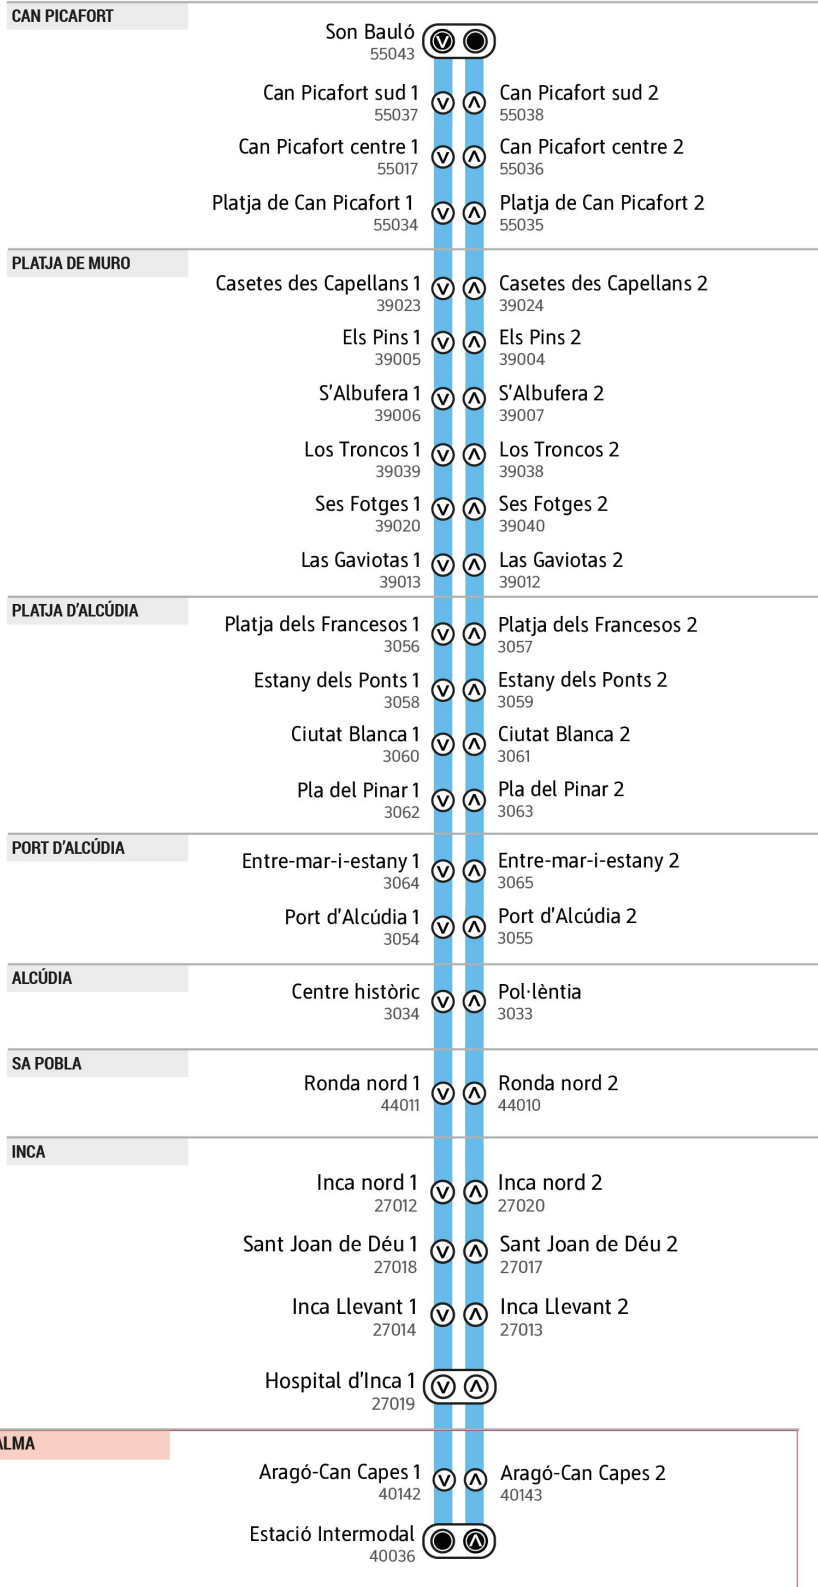

Des de / Desde / From

**01/12/2024**

Consulta itinerari / Consulte itinerario  
Check itinerary

[www.tib.org](http://www.tib.org)

Empresa operadora

**Grupo Ruiz**

Can Picafort Son Bauló	Platja de Muro Las Gaviotas 1	Platja d'Alcúdia Ciutat Blanca 1	Port d'Alcúdia	Alcúdia Centre històric	Sa Pobla Ronda Nord 1	Inca Nord 1	Inca Llevant 1	Inca Hospital 1	Palma Estació Intermodal
---------------------------	----------------------------------	-------------------------------------	----------------	----------------------------	--------------------------	----------------	-------------------	--------------------	-----------------------------

Palma Estació Intermodal	Inca Hospital 1	Inca Llevant 2	Inca Nord 2	Sa Pobla Ronda Nord 2	Alcúdia Pol·lentia	Port d'Alcúdia	Platja d'Alcúdia Ciutat Blanca 2	Platja de Muro Las Gaviotas 2	Can Picafort Son Bauló
-----------------------------	--------------------	-------------------	----------------	--------------------------	-----------------------	----------------	-------------------------------------	----------------------------------	---------------------------

Solo de lunes a viernes. No circula los sábados, domingos y festivos

Only from monday to friday. Does not run on Saturdays, Sundays & holidays

**T** **Transbord entre les línies 301 i 302 a 'Inca Hospital 1'.**  
Transbordo entre las líneas 301 y 302 en 'Inca Hospital 1'.  
Connection between routes 301 & 302 at 'Inca Hospital 1'.