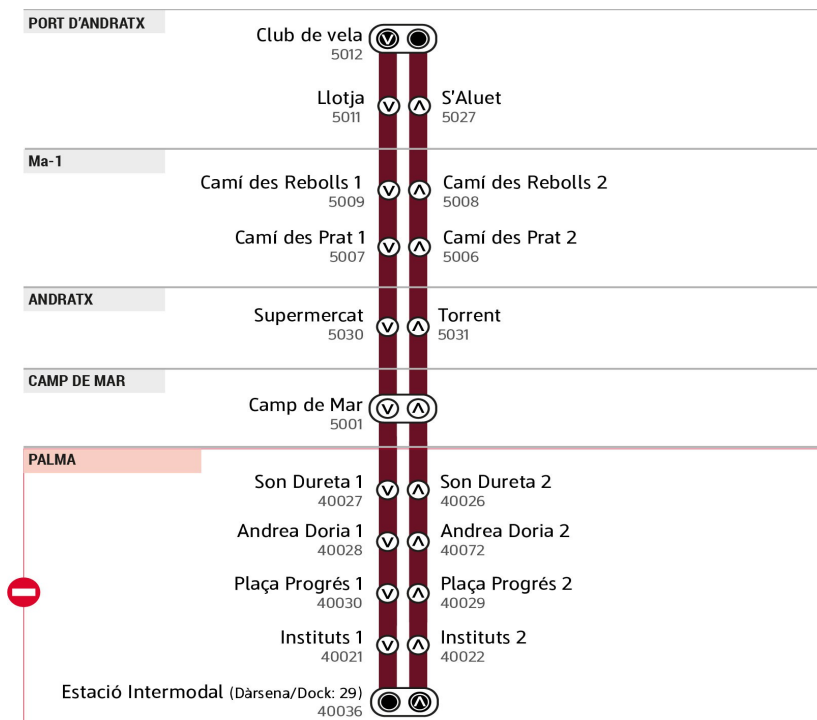

Des de / Desde / From

01/11/2024

Consulta itinerari / Consulte itinerario  
Check itinerary

[www.tib.org](http://www.tib.org)

Empresa operadora

Moventis

	Port d'Andratx Club de vela	Andratx Supermercat	Camp de Mar	Palma Estació Intermodal		Palma Estació Intermodal	Camp de Mar	Andratx Torrent	Port d'Andratx Club de vela
	>	>	>	>		>	>	>	>
	<b>Dilluns a diumenge   Lunes a domingo   Monday to Sunday</b>								
■ ○	6:10	6:18	6:22	7:05		6:35	7:05	7:15	7:25
	6:40	6:48	6:52	7:30		7:50	8:20	8:30	8:40
	7:40	7:48	7:52	8:30		8:50	9:20	9:30	9:40
	8:50	8:58	9:02	9:40		10:00	10:30	10:40	10:50
	9:50	9:58	10:02	10:40		11:05	11:35	11:45	11:55
	11:00	11:08	11:12	11:50		12:10	12:40	12:50	13:00
	12:05	12:13	12:17	12:55		13:20	13:50	14:00	14:10
	13:10	13:18	13:22	14:00		14:20	14:50	15:00	15:10
	14:20	14:28	14:32	15:10		15:30	16:00	16:10	16:20
	15:20	15:28	15:32	16:10		16:35	17:05	17:15	17:25
	16:30	16:38	16:42	17:20		17:40	18:10	18:20	18:30
	17:35	17:43	17:47	18:25		18:50	19:20	19:30	19:40
	18:40	18:48	18:52	19:30		19:50	20:20	20:30	20:40
	19:50	19:58	20:02	20:40		21:00	21:30	21:40	21:50
○	20:50	20:58	21:02	21:45	■	22:00	22:35	22:45	22:55
○	22:00	22:08	22:12	22:55	■	23:00	23:35	23:45	23:55

■ No circula els diumenges i festius  
No circula los domingos y festivos  
Does not run on Sundays & holidays

○ Parades a Peguera / Paradas en Peguera / Stops at Peguera: **Bulevard-Garrovers 1, Palmira 1, Palmira 2, Torà**

■ Parades a Peguera / Paradas en Peguera / Stops at Peguera: **La Romana, Ronda, Talaia, Bulevard-Garrovers 2**

Desplaçaments no permesos entre parades de PALMA. Utilitzau l'EMT.  
Desplazamientos no permitidos entre paradas de PALMA. Utilice la EMT.  
Journeys are not allowed among stops in PALMA. Please use the EMT services.