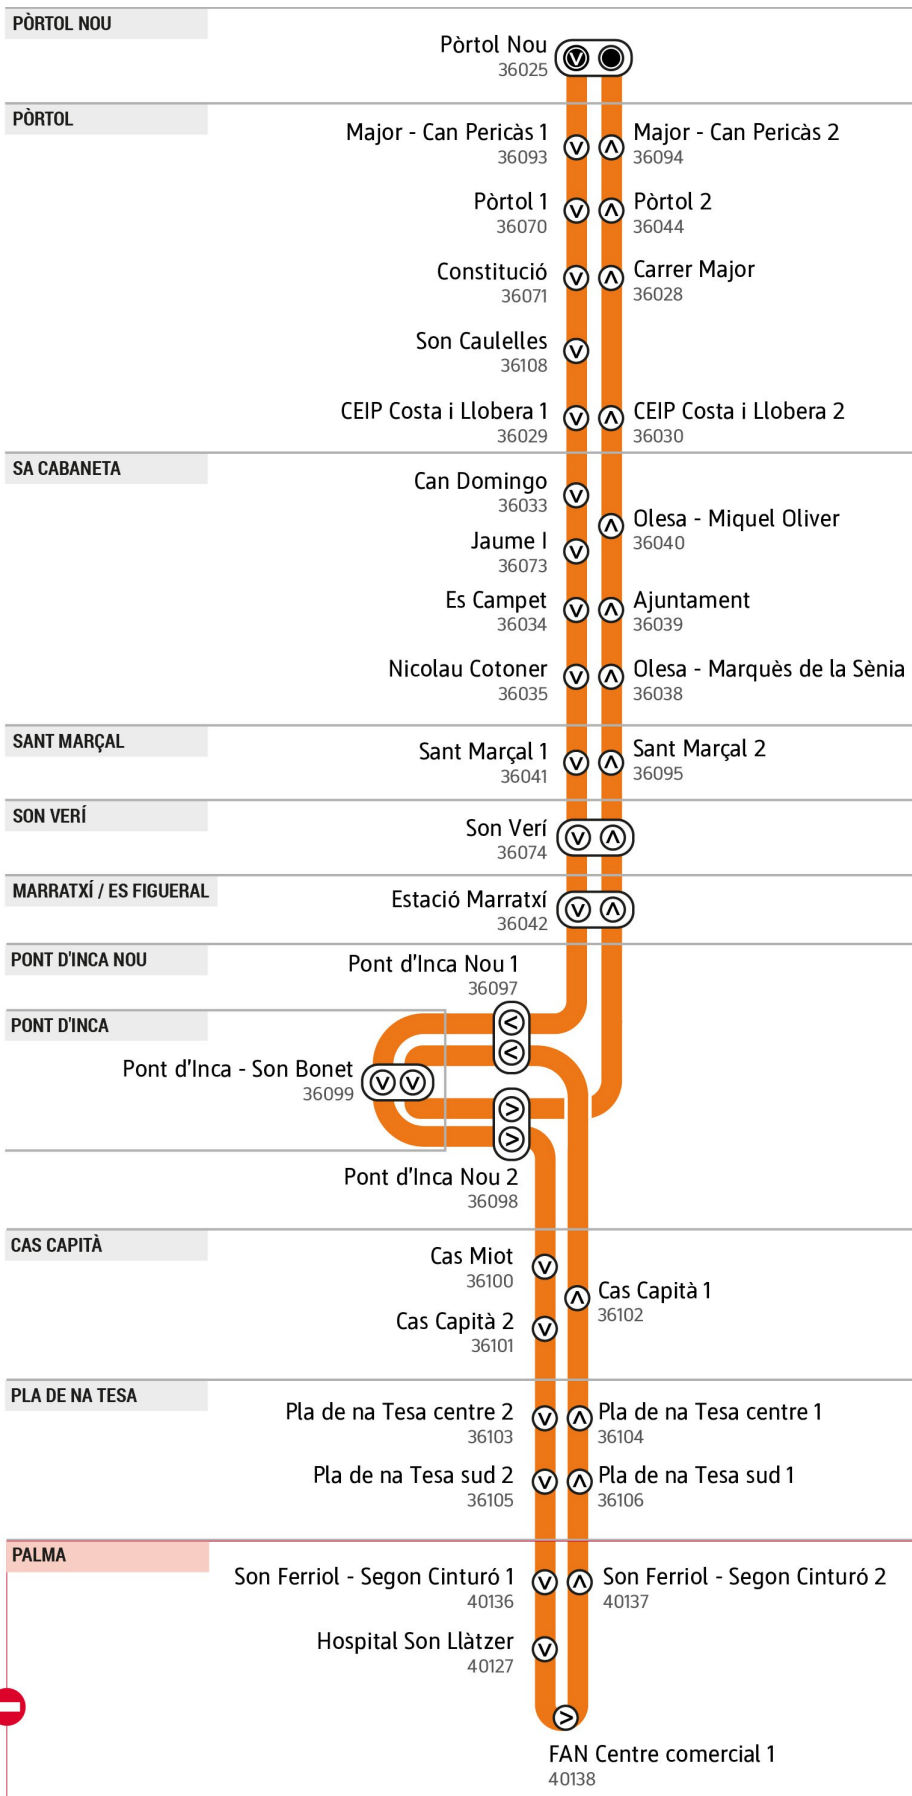

■ Parada de connexió amb el tren  
 Parada de conexión con el tren  
 Connection with train service at this stop

▲ Parada de connexió amb l'EMT  
 Parada de conexión con la EMT  
 Connection with EMT Palma at this stop

● Parada final: Pla de na Tesa Sud 2

Final stop: Pla de na Tesa Sud 2

! No es pot viatjar entre les parades del tram Son Ferriol-Hospital Son Llätzer-FAN-Son Ferriol.

No se puede viajar entre las paradas del tramo Son Ferriol-Hospital Son Llätzer-FAN-Son Ferriol.  
You cannot go on the section Son Ferriol-Hospital Son Llätzer-FAN-Son Ferriol on this route.