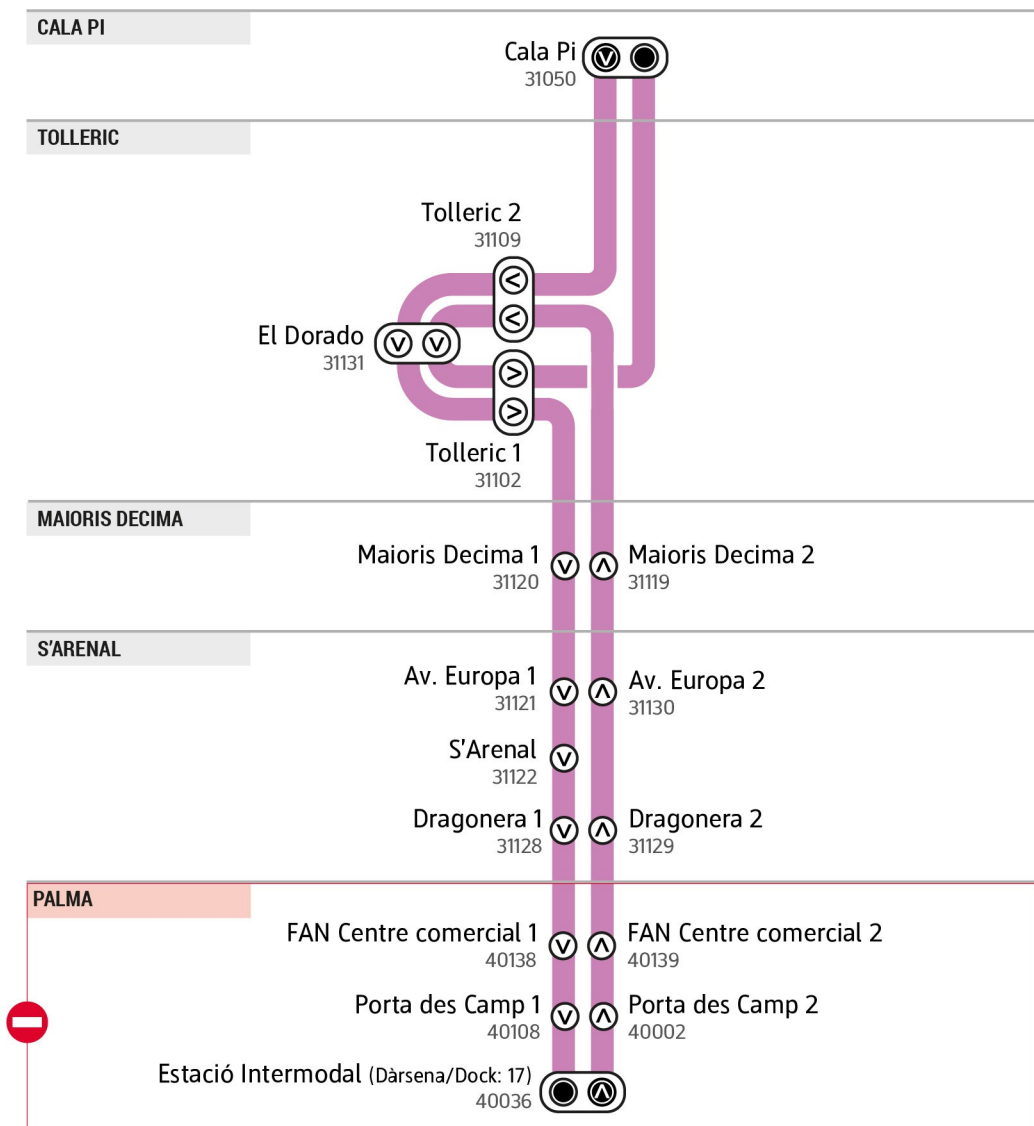

Des de / Desde / From
22/03/2024
 Fins / Hasta / Until
31/10/2024

Consultau itinerari / Consultez itinerario
 Check itinerary

www.tib.org

Empresa operadora
Sagalés Caldentey

Dilluns a diumenge | Lunes a domingo | Monday to Sunday

	8:35	8:50	-	-	-	-	L504	7:45	-	8:00	8:20	8:40	-
L504	-	9:00 T	9:14	9:32	-	10:00	-	-	-	-	-	8:55 T	9:15
	9:30	9:45	9:53	10:01	10:16	10:40		11:05	-	11:27	11:39	11:47	12:10
	12:25	12:40	12:48	12:56	13:11	13:35		13:55	14:07	14:19	14:31	14:37	15:05
	15:20	15:35	15:43	15:51	16:06	16:30		16:55	17:07	17:19	17:31	17:37	18:05
	18:20	18:34	18:42	18:50	-	19:15		19:50	20:02	20:14	20:26	20:32	21:00
	21:15	21:29	21:35	21:41	-	22:05							

T Transbord entre línies.
 Transbordo entre líneas.
 Connection between routes.

Desplaçaments no permesos entre parades de **PALMA**. Utilitzau l'EMT.
 Desplazamientos no permitidos entre paradas de **PALMA**. Utilice la EMT.
 Journeys are not allowed among stops in **PALMA**. Please use the EMT services.