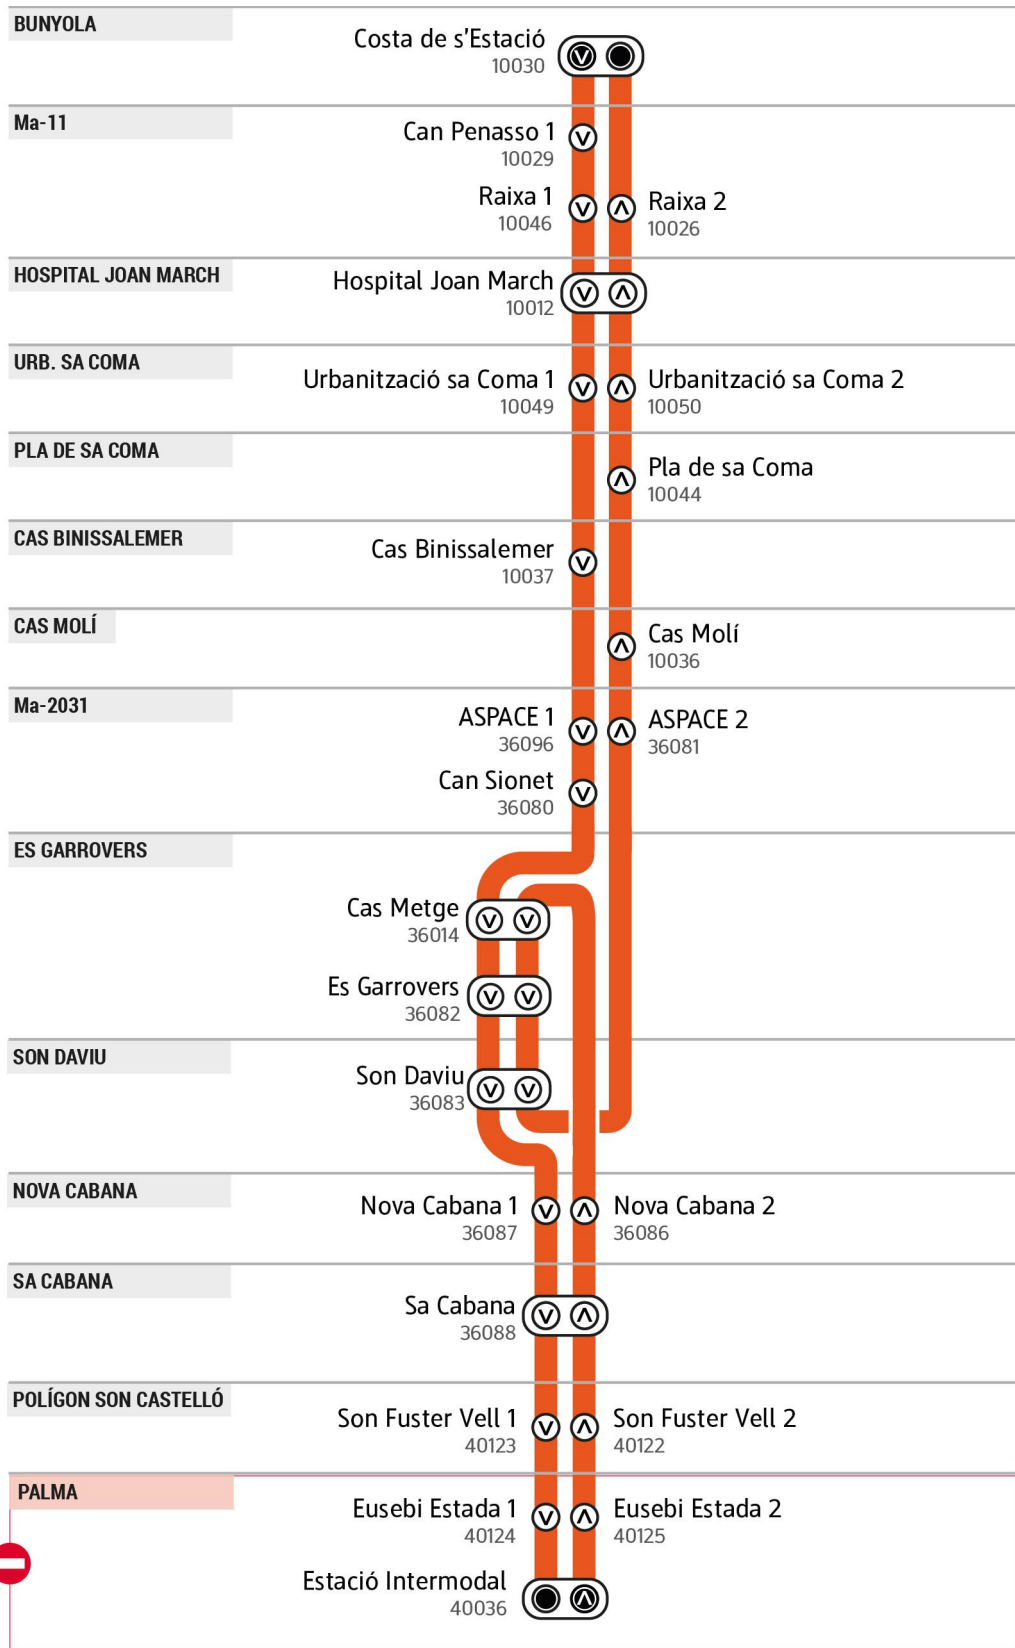

Des de / Desde / From

27/11/2023

 Consultau itinerari / Consulte itinerario
Check itinerary

www.tib.org

Empresa operadora

Grupo Ruiz

Bunyola Costa de l'Estació	H. Joan March	Urb. Sa Coma	Cas Binissalemer	Es Garrovers / Son Daviu	Nova Cabana	Sa Cabana	Palma Son Fuster Vell	Palma Estació Intermodal	Palma Estació Intermodal	Palma Son Fuster Vell	Sa Cabana	Nova Cabana	Es Garrovers / Son Daviu	Cas Molí	Urb. Sa Coma	H. Joan March	Bunyola Costa de l'Estació
>	>	>	>	>	>	>	>	>	>	>	>	>	>	>	>	>	>

Dilluns a divendres | Lunes a viernes | Monday to Friday

		● 7:12	7:20	7:25	7:30	7:35	7:40	7:55										
Taxi	7:40	7:50	-	-	-	-	-	-										
□ Taxi	-	8:10 >>>	L204 'Raixa 1' > Palma					8:45	L204									
	-	9:00	9:02	9:10	9:15	9:20	9:25	9:30	9:40									
	10:55	11:05	11:07	11:15	11:20	11:25	11:30	11:35	11:45									
	13:00	13:10	13:12	13:20	13:25	13:30	13:35	13:40	13:50									
	-	-	-	-	14:35	14:40	14:45	14:50	15:05									
Taxi	14:40	14:50	-	-	-	-	-	-	-									
□ Taxi	-	15:10 >>>	L204 'Raixa 1' > Palma					15:45	L204									
	-	16:05	16:07	16:15	16:20	16:25	16:30	16:35	16:45									
	18:00	18:10	18:12	18:20	18:25	18:30	18:35	18:40	18:50									
	20:05	20:15	20:17	20:25	20:30	20:35	20:40	20:45	20:55									
	-	22:10	22:12	22:20	22:25	22:30	22:35	22:40	22:50									

□ Taxi: H. Joan March > 'Raixa 2' amb taxi. Connexió a 'Raixa 1' amb L204 (>Palma)
H. Joan March > 'Raixa 2' en taxi. Connexió en 'Raixa 1' con L204 (>Palma)

□ L204 Palma > 'Raixa 2' amb L204. Connexió a 'Raixa 1' amb taxi (> H. Joan March)
Palma > 'Raixa 2' con L204. Connexió en 'Raixa 1' con taxi (> H. Joan March)

● Parada inicial/final: 'Olivera 1'

! Desplaçaments no permesos entre Eusebi Estada i Estació Intermodal (o viceversa). Utilitzau l'EMT
Desplazamientos no permitidos entre Eusebi Estada y Estación Intermodal (o viceversa). Utilice la EMT